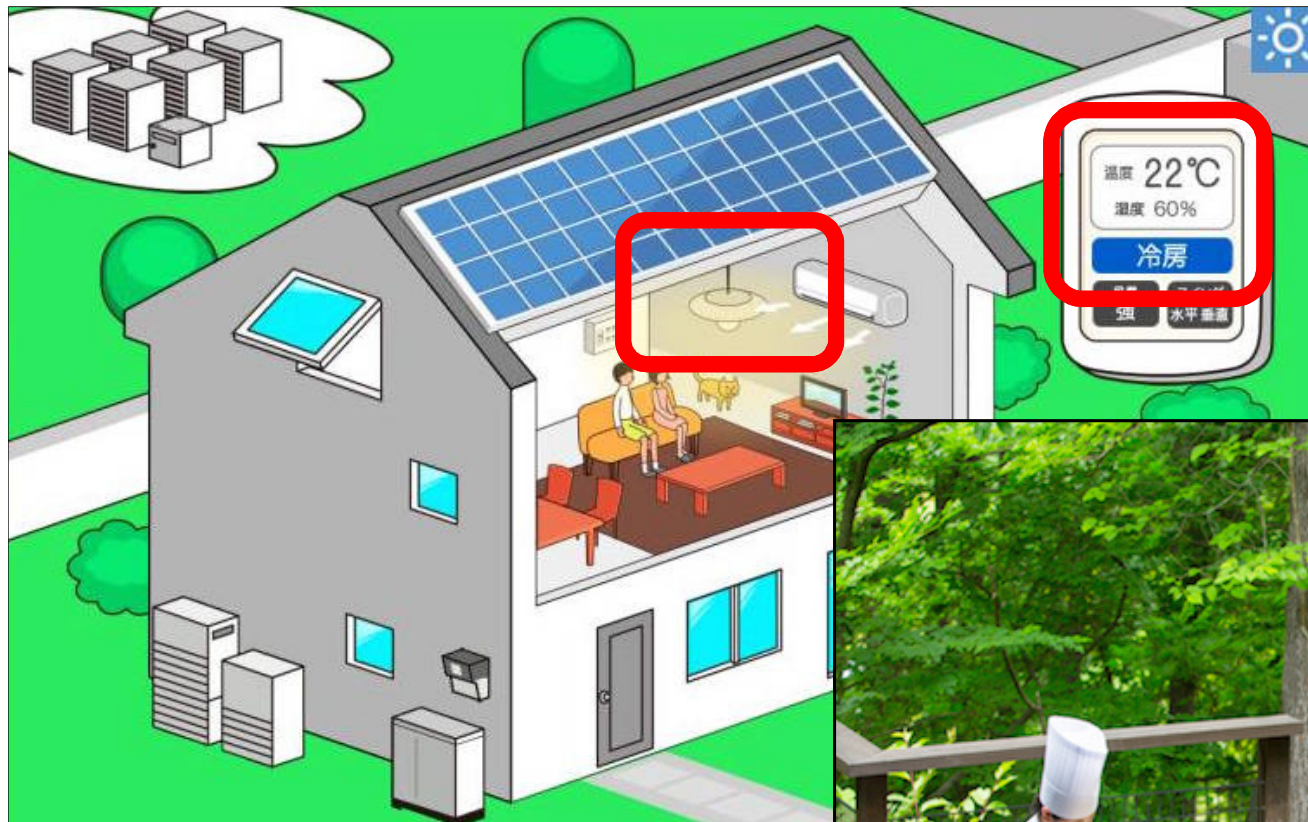

くらしの総合演出

4D コントローラ概要 (1)

- 機能概要
 - 同一ネットワーク内にあるスマホ／PCから家電設備を一括で操作し、最適な空間を演出する
- 演出効果説明
 - 映像演出
 - 映像に合わせ明るさ・室温を複合した調節機能 (Page 7,8,12)
(今回は、映画の1シーンに演出タイミングを設定したものを準備)
 - 指定時間に規定の演出効果を再生する (Page 10,11,13)
(今回は上記演出シーンを指定時間に再生するものを準備)
 - HEMSユーザーを判別し、ユーザー別による演出補助
(独身者の場合には、演出に集中できるように演出中の施錠機能を準備)
 - 感情演出
 - 人のモーションに合わせた調光機能 (Page 15,16)
(スマホのシェイクモーションに合わせ照明操作する機能を準備)

4D コントローラ概要 (2)

- 使用技術

- ハードウェア/ソフトウェア

- Raspberry Pi 2 Model B
 - Android 4.0以降
 - JavaScript
 - PHP

- API

- HEMS標準API
(属性種別分析情報)
 - 住宅API
(エアコン、照明)

エンタメ + 4D

ホームシアターに更なる臨場感を

爆発シーンがあれば・・・

部屋の明かりが点灯

熱を感じるシーンがあれば・・・

部屋の温度が上昇

くらし + 4D

日常生活にドラマチックを

目覚ましが...

- + 森林の映像
- + 爽快な音楽
- + 明かりを点灯
- + 涼しい風

= 気持ちの良い目覚めの演出に

リラックスするには・・・

- + 静かなバーの映像
- + 落ち着いた音楽
- + 消灯
- + 暖かい風

= 心地よい空間演出に

利用方法 (1)

- Androidアプリから操作可能

①APIサーバを指定

②動画再生を選択