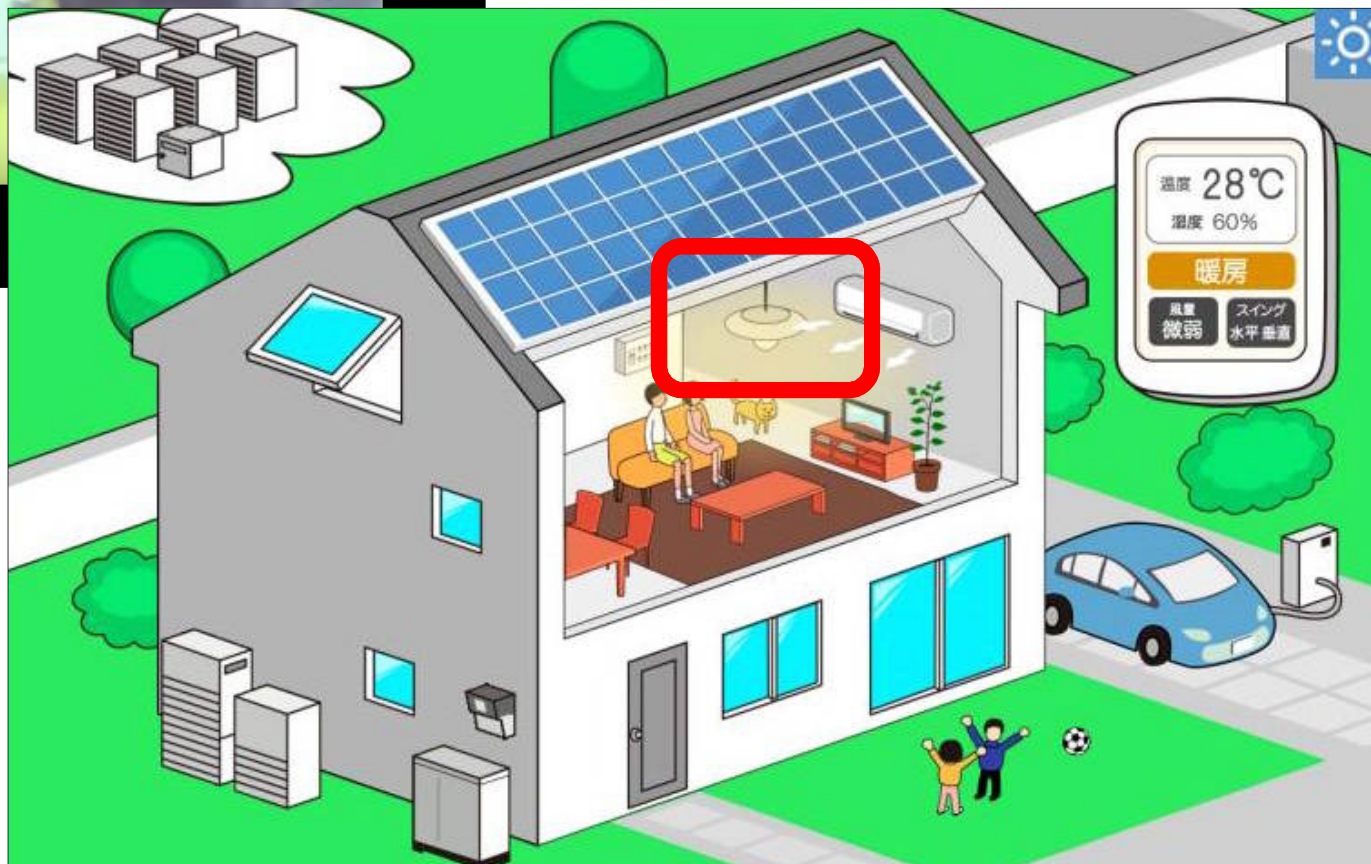

爆発シーンがあれば・・・

部屋の明かりが点灯