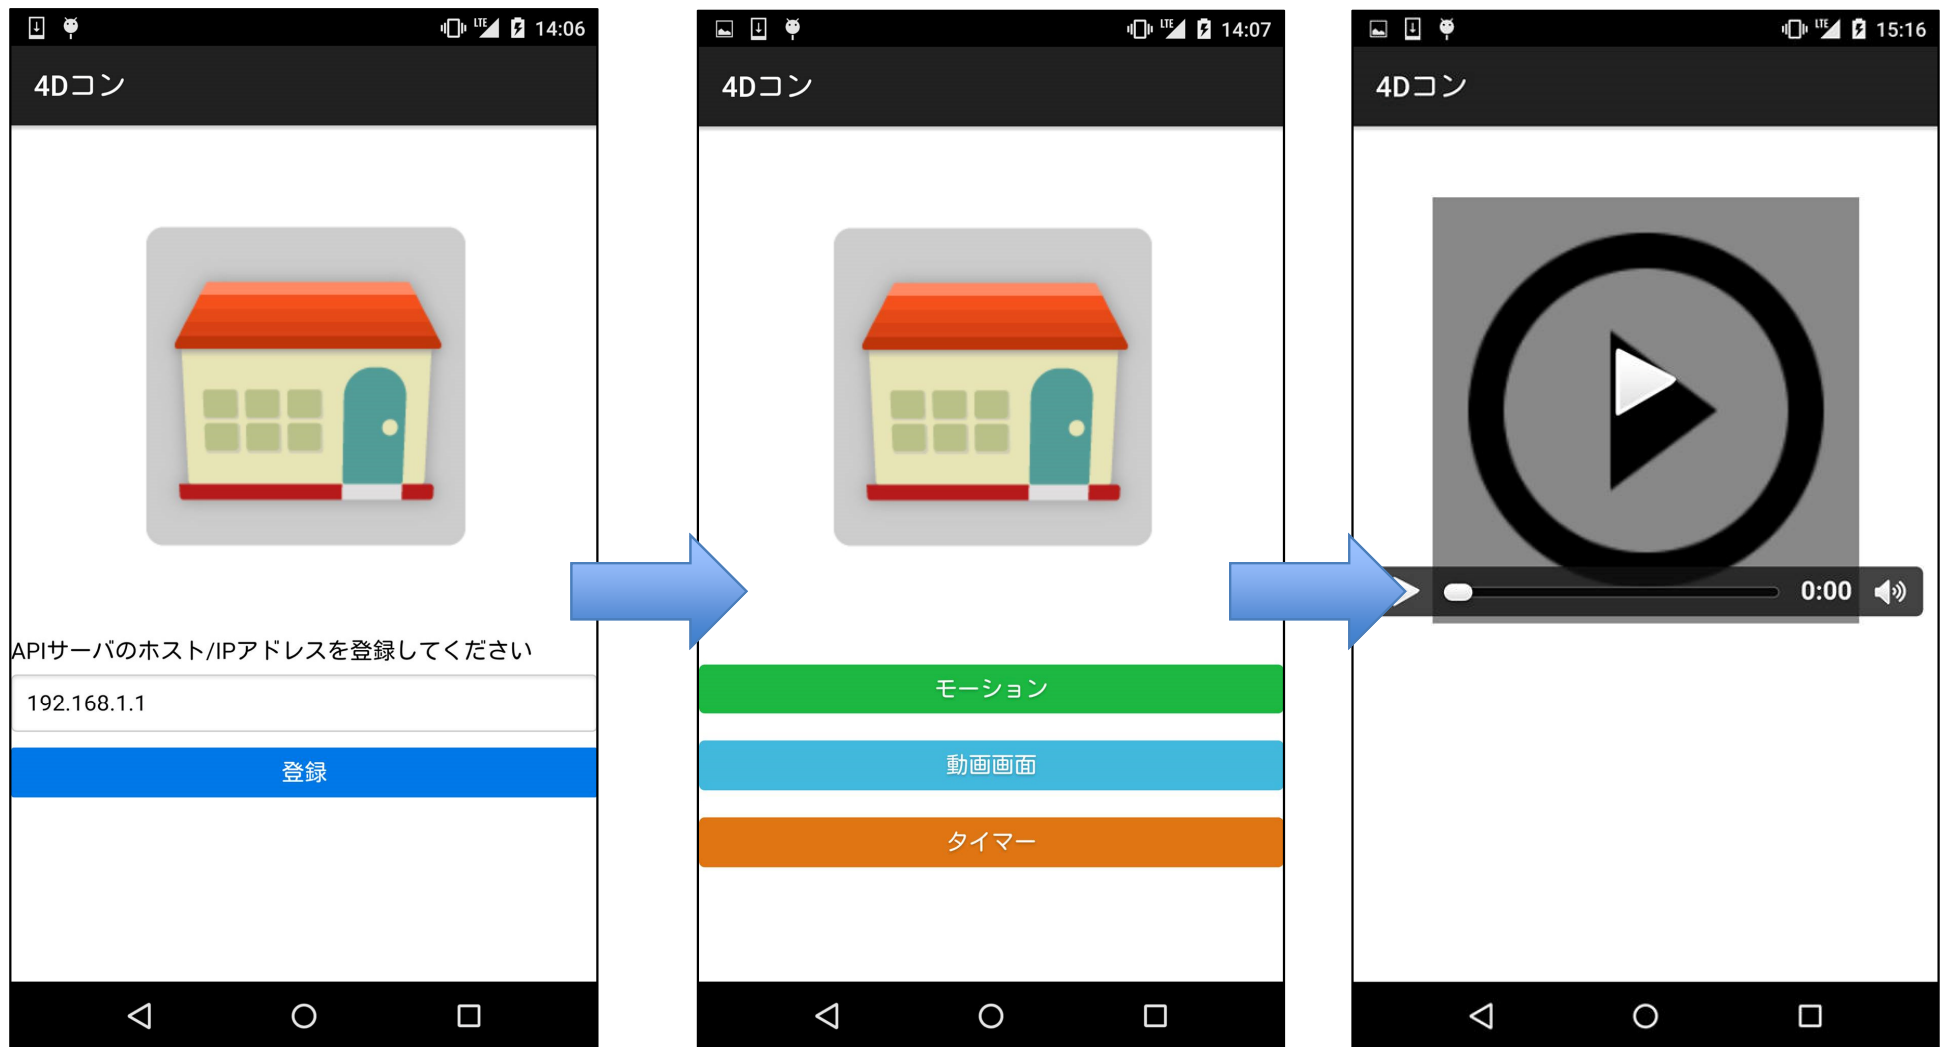

くらしの総合演出

4D コントローラ概要 (1)

- 機能概要
 - 同一ネットワーク内にあるスマホ／PCから家電設備を一括で操作し、最適な空間を演出する
- 演出効果説明
 - 映像演出
 - 映像に合わせ明るさ・室温を複合した調節機能 (Page 7,8,12)
(今回は、映画の1シーンに演出タイミングを設定したものを準備)
 - 指定時間に規定の演出効果を再生する (Page 10,11,13)
(今回は上記演出シーンを指定時間に再生するものを準備)
 - HEMSユーザーを判別し、ユーザー別による演出補助
(独身者の場合には、演出に集中できるように演出中の施錠機能を準備)
 - 感情演出
 - 人のモーションに合わせた調光機能 (Page 15,16)
(スマホのシェイクモーションに合わせ照明操作する機能を準備)

= 気持ちの良い目覚めの演出に

リラックスするには・・・

- + 静かなバーの映像
- + 落ち着いた音楽
- + 消灯
- + 暖かい風

= 心地よい空間演出に

利用方法 (1)

- Androidアプリから操作可能

①APIサーバを指定

②動画再生を選択

③動画の再生を開始

利用方法 (2)

- タイマー機能にて時間を指定して演出再生可能

アプリURL:

<https://play.google.com/store/apps/details?id=com.syatyo.HomeHack>

今後の展開

- ユーザーの感情/動作に合わせた演出効果
 - テンションの高まりに合わせてスマホをシェイクして感情の高まりを表現

4D control,
comfort 4U