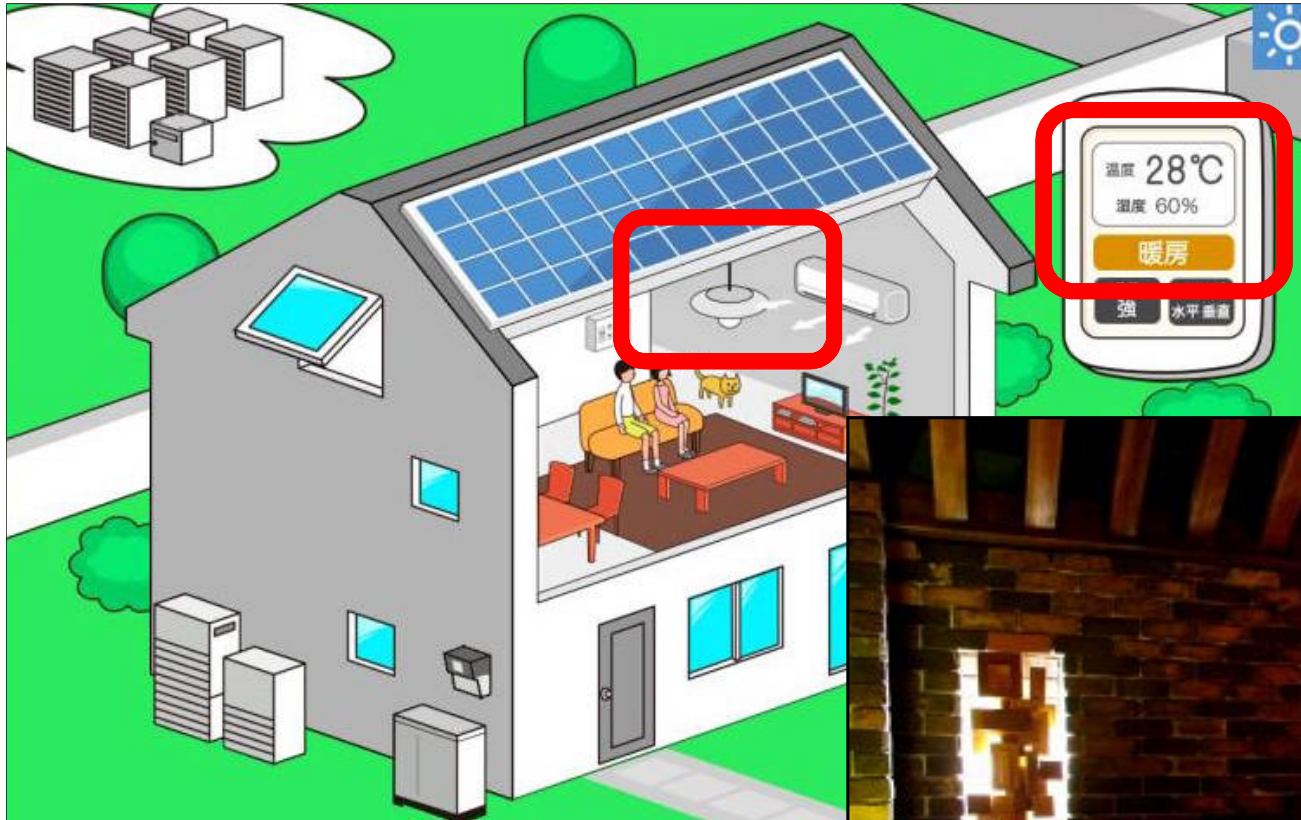

くらしの総合演出

4D コントローラ概要 (1)

- 機能概要
 - 同一ネットワーク内にあるスマホ／PCから家電設備を一括で操作し、最適な空間を演出する
- 演出効果説明
 - 映像演出
 - 映像に合わせ明るさ・室温を複合した調節機能 (Page 7,8,12)
(今回は、映画の1シーンに演出タイミングを設定したものを準備)
 - 指定時間に規定の演出効果を再生する (Page 10,11,13)
(今回は上記演出シーンを指定時間に再生するものを準備)
 - HEMSユーザーを判別し、ユーザー別による演出補助
(独身者の場合には、演出に集中できるように演出中の施錠機能を準備)
 - 感情演出
 - 人のモーションに合わせた調光機能 (Page 15,16)
(スマホのシェイクモーションに合わせ照明操作する機能を準備)

4D コントローラ概要 (2)

- 使用技術

- ハードウェア/ソフトウェア

- Raspberry Pi 2 Model B
 - Android 4.0以降
 - JavaScript
 - PHP

- API

- HEMS標準API
(属性種別分析情報)
 - 住宅API
(エアコン、照明)

エンタメ + 4D

ホームシアターに更なる臨場感を

爆発シーンがあれば・・・

部屋の明かりが点灯

熱を感じるシーンがあれば・・・

部屋の温度が上昇

くらし + 4D

日常生活にドラマチックを

目覚ましが...

- + 森林の映像
- + 爽快な音楽
- + 明かりを点灯
- + 涼しい風

= 気持ちの良い目覚めの演出に

リラックスするには・・・

- + 静かなバーの映像
- + 落ち着いた音楽
- + 消灯
- + 暖かい風

= 心地よい空間演出に

利用方法 (1)

- Androidアプリから操作可能

①APIサーバを指定

②動画再生を選択