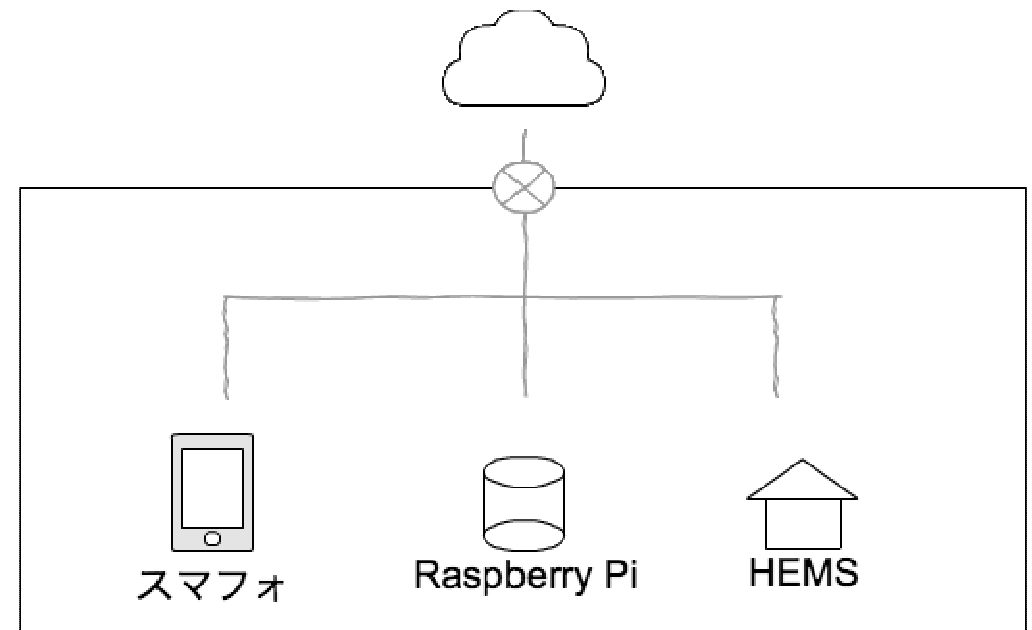

くらしの総合演出

4D コントローラ概要 (1)

- 機能概要
 - 同一ネットワーク内にあるスマホ／PCから家電設備を一括で操作し、最適な空間を演出する
- 演出効果説明
 - 映像演出
 - 映像に合わせ明るさ・室温を複合した調節機能 (Page 7,8,12)
(今回は、映画の1シーンに演出タイミングを設定したものを準備)
 - 指定時間に規定の演出効果を再生する (Page 10,11,13)
(今回は上記演出シーンを指定時間に再生するものを準備)
 - HEMSユーザーを判別し、ユーザー別による演出補助
(独身者の場合には、演出に集中できるように演出中の施錠機能を準備)
 - 感情演出
 - 人のモーションに合わせた調光機能 (Page 15,16)
(スマホのシェイクモーションに合わせ照明操作する機能を準備)

4D コントローラ概要 (2)

- 使用技術

- ハードウェア/ソフトウェア

- Raspberry Pi 2 Model B
 - Android 4.0以降
 - JavaScript
 - PHP

- API

- HEMS標準API
(属性種別分析情報)
 - 住宅API
(エアコン、照明)

エンタメ + 4D

ホームシアターに更なる臨場感を